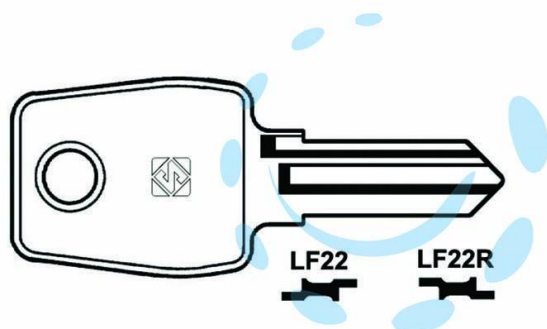

CHIAVI PER CILINDRI L&F 5 SPINE PICCOLE - LF22R SX

Cod.

368285

## DESCRIZIONE

in ottone nichelato, utilizzo principale: per cilindri per mobili