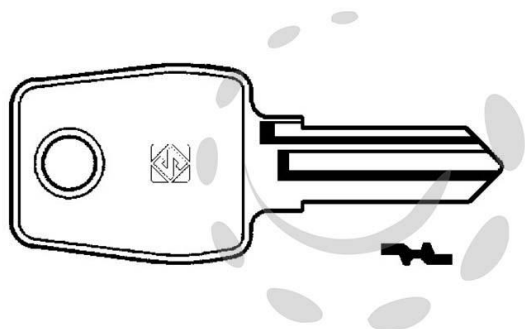

CHIAVI PER CILINDRI L&F 5 SPINE PICCOLE LF23R -
LF23R DX

Cod.

188470

DESCRIZIONE

in acciaio nichelato, utilizzo principale: per cilindri per mobili