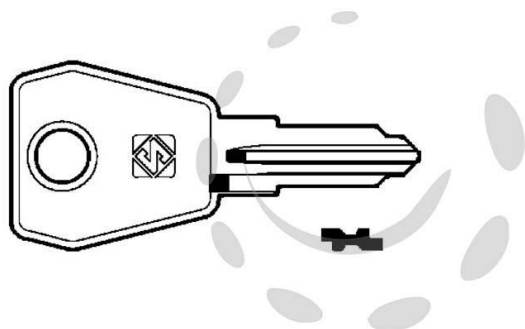

CHIAVI PER CILINDRI L&F 5 SPINE PICCOLE LF30R -
LF30R DX

Cod.

188487

DESCRIZIONE

in ottone nichelato, utilizzo principale: per cilindri per mobili