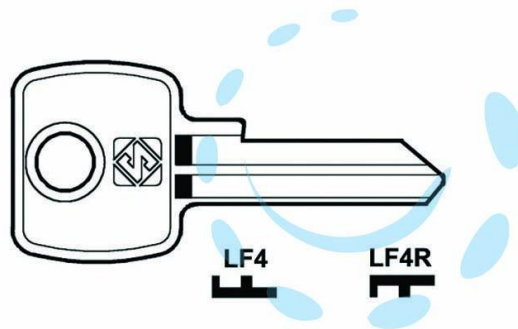

CHIAVI PER CILINDRI L&F 5 SPINE PICCOLE - LF4 SX

Cod.

188494

DESCRIZIONE

in acciaio nichelato