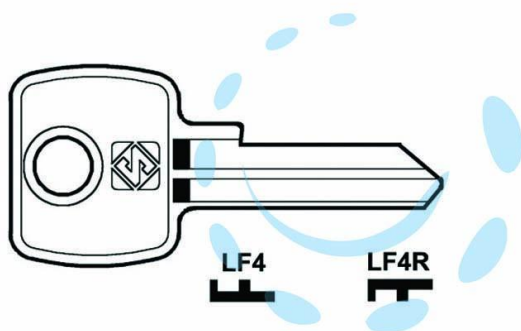

CHIAVI PER CILINDRI L&F 5 SPINE PICCOLE - LF4 SX

Cod.

188494

## DESCRIZIONE

in acciaio nichelato