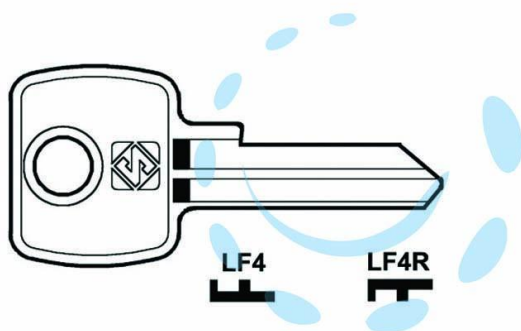

CHIAVI PER CILINDRI L&F 5 SPINE PICCOLE - LF4 SX

Cod.

188494

DESCRIZIONE

in acciaio nichelato