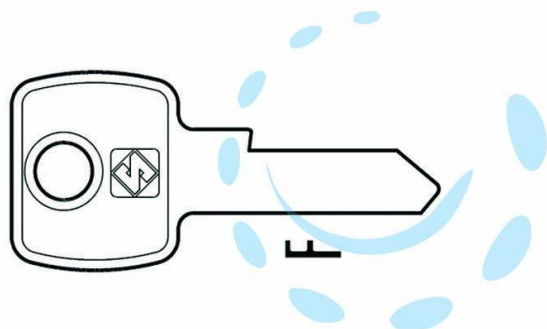

CHIAVI PER CILINDRI L&F 5 SPINE PICCOLE LF42R -
LF42R SX

Cod.

368292

DESCRIZIONE

in acciaio nichelato