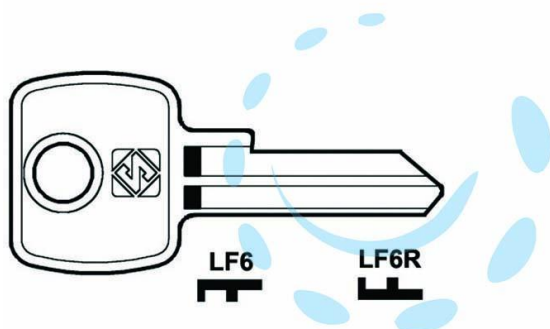

CHIAVI PER CILINDRI L&F 5 SPINE PICCOLE - LF6 DX

Cod.

347808

DESCRIZIONE

in ottone nichelato