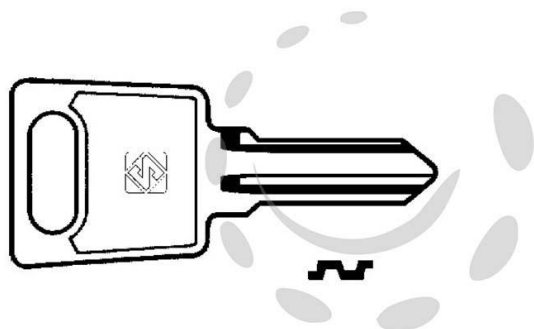

CHIAVI PER CILINDRI LAS 5 SPINE PICCOLE LS13 - LS13  
DX

Cod.

188517

## DESCRIZIONE

in ottone nichelato, utilizzo principale: per cilindri per mobili