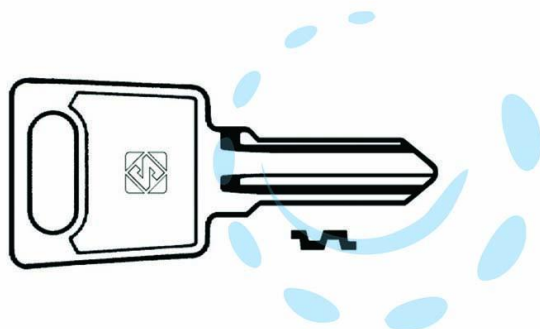

CHIAVI PER CILINDRI LAS 5 SPINE PICCOLE LS13R -
LS13R SX

Cod.

368360

DESCRIZIONE

in acciaio nichelato, utilizzo principale: per cilindri per mobili