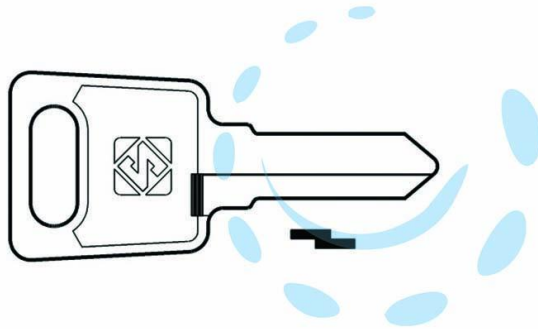

CHIAVI PER CILINDRI LAS 5 SPINE PICCOLE LS14R -
LS14R SX

Cod.

368346

DESCRIZIONE

in acciaio nichelato, utilizzo principale: per cilindri per mobili