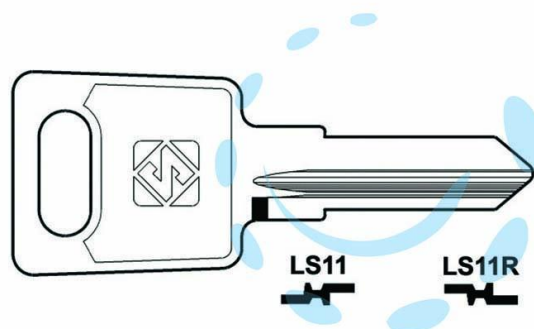

CHIAVI PER CILINDRI LAS 6 SPINE PICCOLE - LS11 DX

Cod.

368353

DESCRIZIONE

in acciaio nichelato, utilizzo principale: per cilindri per mobili