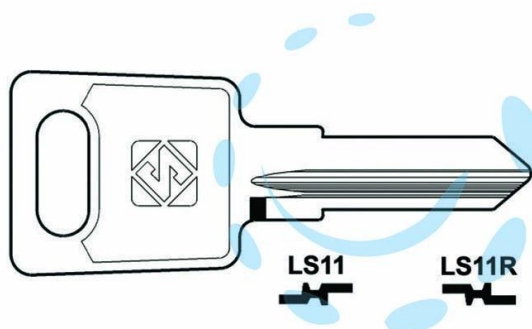

CHIAVI PER CILINDRI LAS 6 SPINE PICCOLE - LS11R SX

Cod.

368322

DESCRIZIONE

in acciaio nichelato, utilizzo principale: per cilindri per mobili