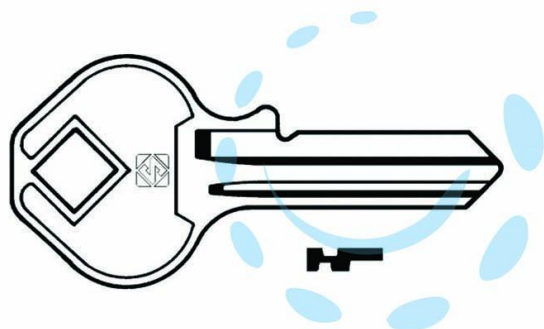

**CHIAVI PER CILINDRI MASTER 5 SPINE PICCOLE MS6 - MS6**

**Cod.**

**368520**

## DESCRIZIONE

in ottone nichelato, utilizzo principale: per lucchetti