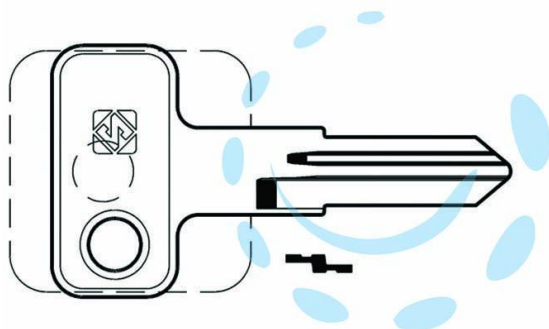

**CHIAVI PER CILINDRI MERONI 3 SPINE GRANDI MER33R -
MER33R**

Cod.

361828

DESCRIZIONE

in ottone nichelato, utilizzo principale: per cilindri per mobili