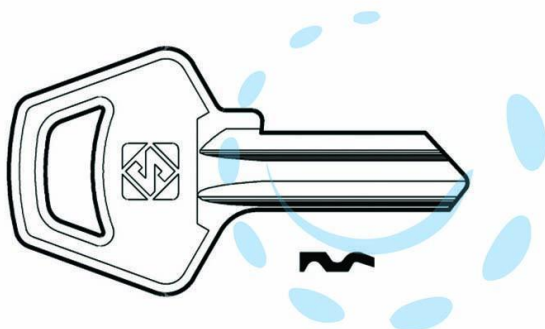

**CHIAVI PER CILINDRI MERONI 4 SPINE PICCOLE MER1 IN  
ACC. NICH. - MER1 DX**

**Cod.**

**368438**

## DESCRIZIONE

in acciaio nichelato, utilizzo principale: per cilindri per mobili