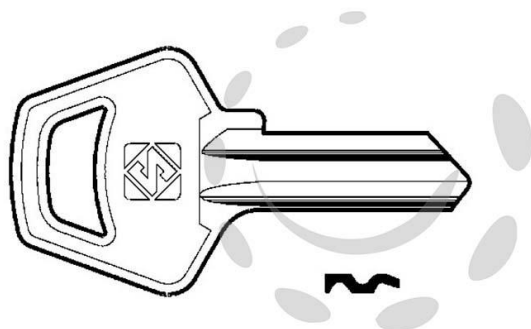

CHIAVI PER CILINDRI MERONI 4 SPINE PICCOLE MER1 -
MER1 DX

Cod.

53129

DESCRIZIONE

in ottone nichelato, utilizzo principale: per cilindri per mobili