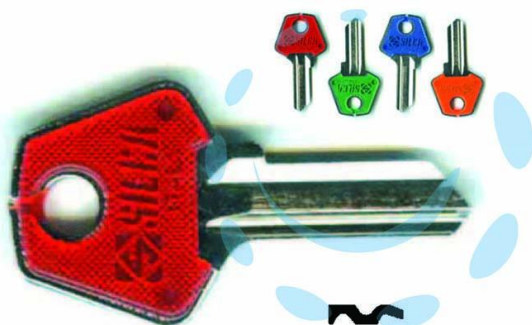

CHIAVI PER CILINDRI MERONI 4 SPINE PICCOLE MER1SL -
MER1SL DX slim fluo colori assortiti

Cod.

191333

DESCRIZIONE

utilizzo principale: per cilindri per mobili