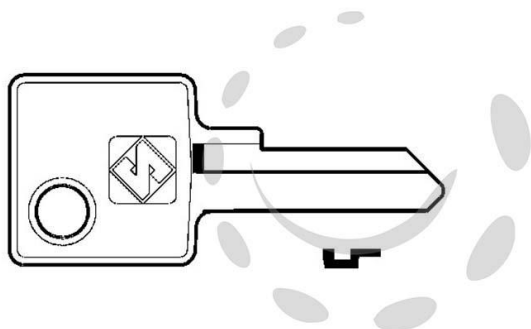

CHIAVI PER CILINDRI MERONI 4 SPINE PICCOLE MER2 -
MER2 DX

Cod.

66273

DESCRIZIONE

in ottone nichelato, utilizzo principale: per cilindri per mobili