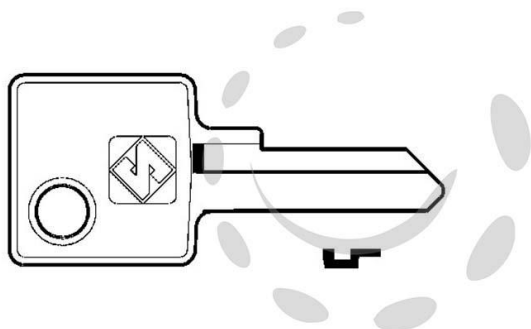

**CHIAVI PER CILINDRI MERONI 4 SPINE PICCOLE MER2 -
MER2 DX**

Cod.

66273

DESCRIZIONE

in ottone nichelato, utilizzo principale: per cilindri per mobili