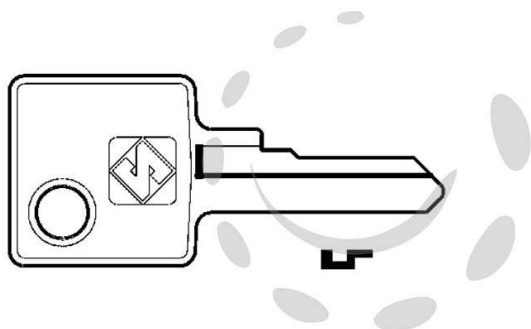

**CHIAVI PER CILINDRI MERONI 4 SPINE PICCOLE MER24 -
MER24 SX**

Cod.

187985

DESCRIZIONE

in ottone nichelato, profilo dorsato