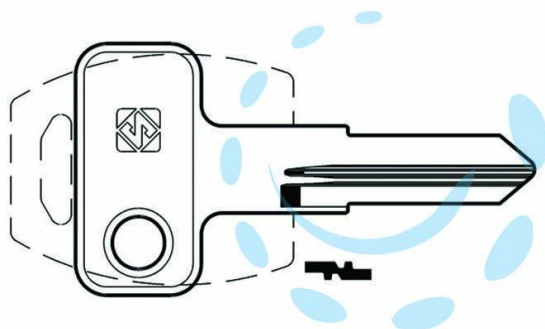

**CHIAVI PER CILINDRI MERONI 4 SPINE PICCOLE MER35R -  
MER35R**

**Cod.**

**347815**

## DESCRIZIONE

in ottone nichelato, utilizzo principale: per cilindri per mobili