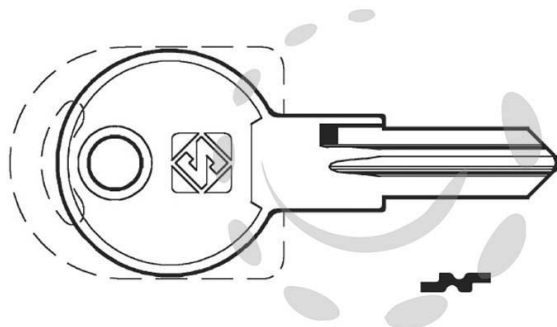

CHIAVI PER CILINDRI MERONI 4 SPINE PICCOLE MER36 -
MER36

Cod.

275958

DESCRIZIONE

in ottone nichelato