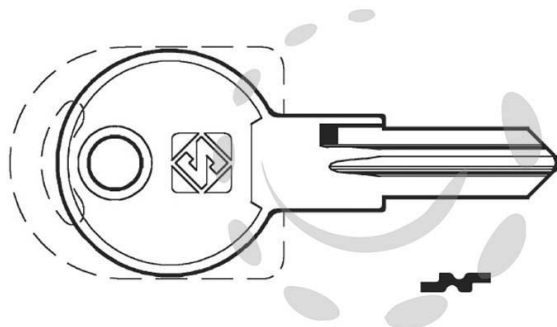

**CHIAVI PER CILINDRI MERONI 4 SPINE PICCOLE MER36 -  
MER36**

**Cod.**

**275958**

## DESCRIZIONE

in ottone nichelato