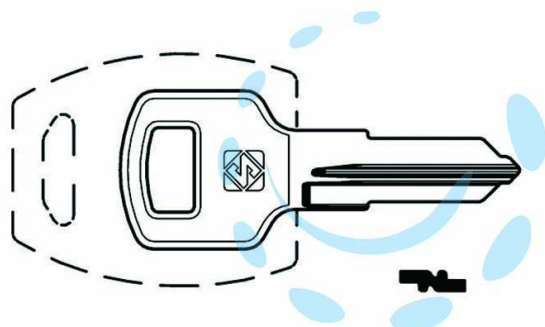

CHIAVI PER CILINDRI MERONI 4 SPINE PICCOLE MER43R -
MER43R

Cod.

424622

DESCRIZIONE

in ottone nichelato