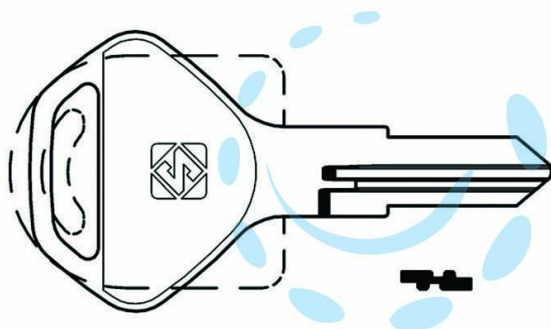

CHIAVI PER CILINDRI MERONI 4 SPINE PICCOLE MER44R -
MER44R

Cod.

424639

DESCRIZIONE

in ottone nichelato