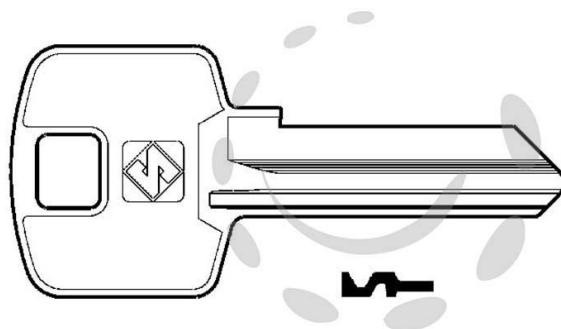

**CHIAVI PER CILINDRI MERONI 5 SPINE GRANDI MER13R -
MER13R SX**

Cod.

187978

DESCRIZIONE

in ottone nichelato, adatta anche per duplicare i seguenti profili: MER9R, MER10R, MER11R, MER12R, MER14R, MER15R, MER16R, MER17R, MER18R, MER19R, MER20R, MER21R