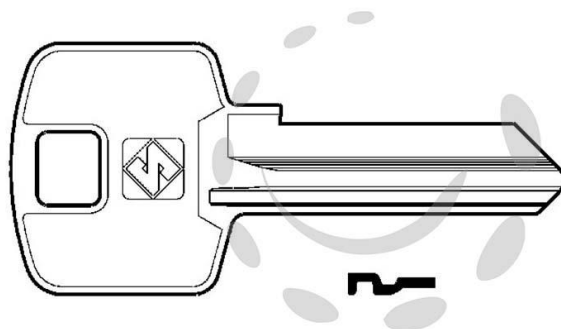

CHIAVI PER CILINDRI MERONI 5 SPINE GRANDI MER8 -
MER8 DX

Cod.

53174

DESCRIZIONE

in ottone nichelato