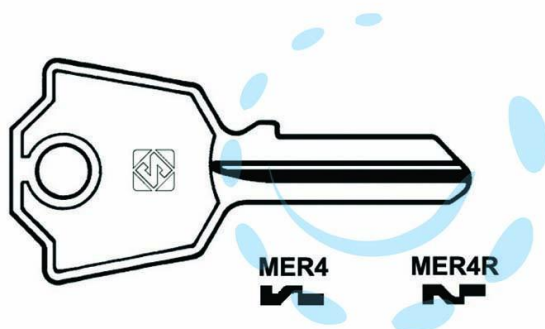

CHIAVI PER CILINDRI MERONI 5 SPINE PICCOLE - MER4  
DX

Cod.

53143

## DESCRIZIONE

in ottone nichelato, utilizzo principale: per cilindri per mobili