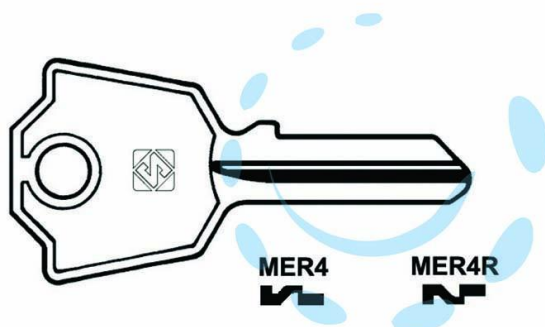

CHIAVI PER CILINDRI MERONI 5 SPINE PICCOLE - MER4
DX

Cod.

53143

DESCRIZIONE

in ottone nichelato, utilizzo principale: per cilindri per mobili