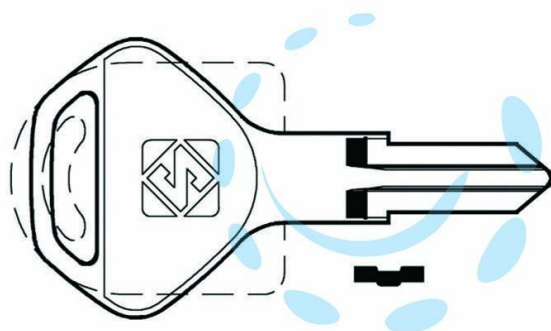

CHIAVI PER CILINDRI MERONI MER41 - MER41

Cod.

373562

## DESCRIZIONE

in ottone nichelato, utilizzo principale: per cilindri per mobili