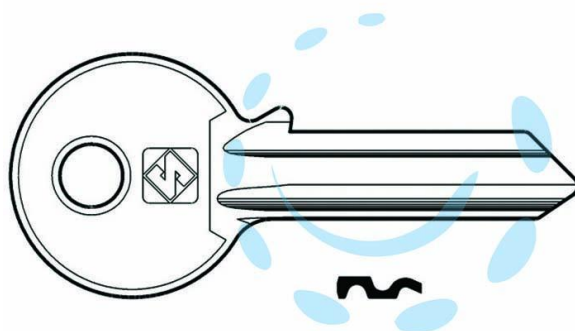

CHIAVI PER CILINDRI MG 5 SPINE GRANDI MG1 - MG1 DX

Cod.

347822

DESCRIZIONE

in ottone nichelato