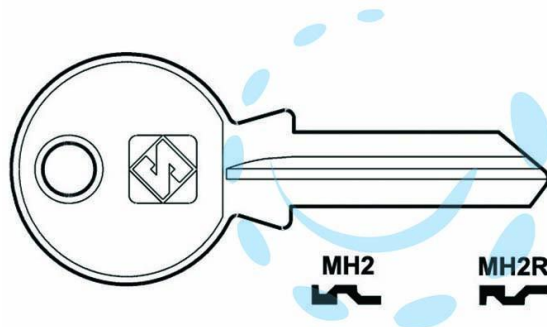

**CHIAVI PER CILINDRI MICHEL - MH2 DX (SU
ORDINAZIONE)**

Cod.

368452

DESCRIZIONE

in ottone nichelato, utilizzo principale: per cassette postali