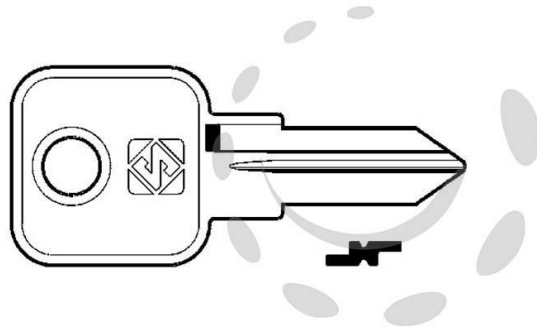

CHIAVI PER CILINDRI MLM 5 SPINE GRANDI MLM1 - MLM1

Cod.

188524

DESCRIZIONE

in ottone nichelato