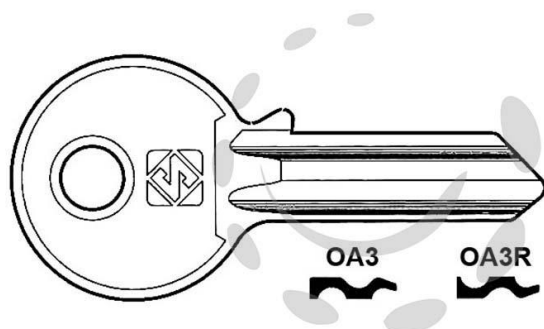

CHIAVI PER CILINDRI OMA 4 SPINE GRANDI - OA3 DX

Cod.

53549

DESCRIZIONE

in ottone nichelato