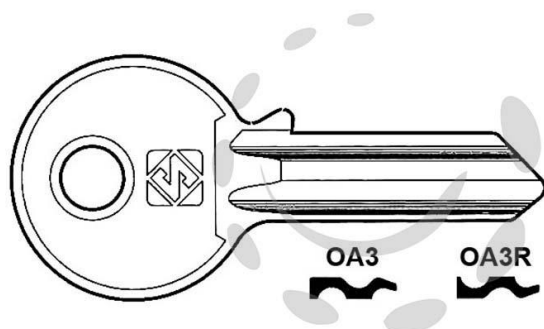

CHIAVI PER CILINDRI OMA 4 SPINE GRANDI - OA3R SX

Cod.

53556

## DESCRIZIONE

in ottone nichelato