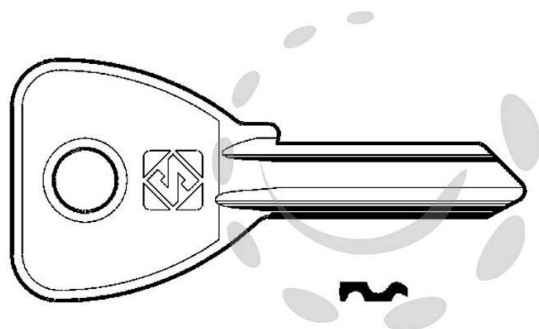

CHIAVI PER CILINDRI OMEC 5 SPINE PICCOLE OC074 -
OC074 DX

Cod.

53563

DESCRIZIONE

in ottone nichelato, profilo dorsato