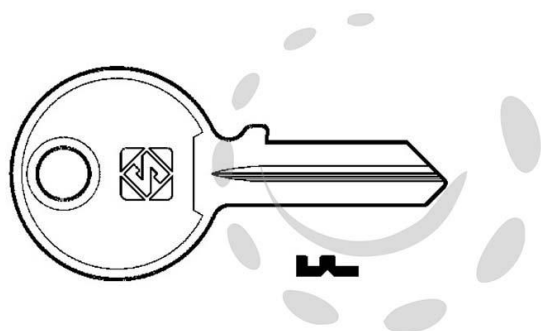

CHIAVI PER CILINDRI OMR OMR1R - OMR1R SX

Cod.

188005

## DESCRIZIONE

in ottone nichelato, utilizzo principale: per cassette postali