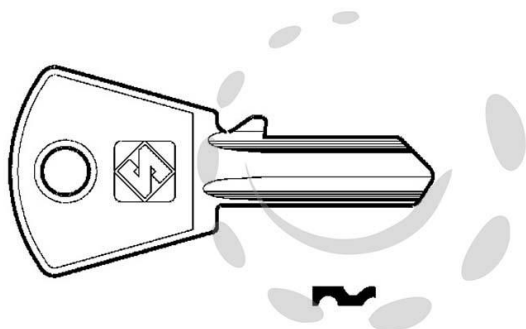

**CHIAVI PER CILINDRI PC CORTELLEZZI 3 SPINE PICCOLE  
PC3 - PC3 DX**

Cod.

188029

## DESCRIZIONE

in ottone nichelato, utilizzo principale: blocca telefono, blocca cristalli, cilindri per mobili