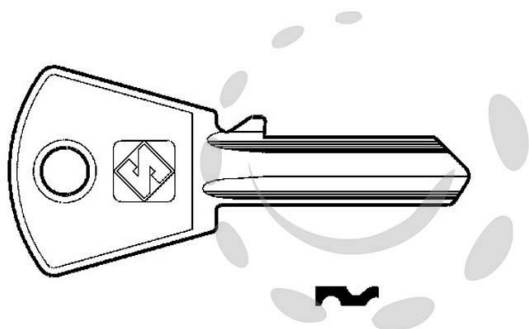

**CHIAVI PER CILINDRI PC CORTELLEZZI 4 SPINE PICCOLE
PC2 - PC2 DX**

Cod.

188012

DESCRIZIONE

in ottone nichelato, utilizzo principale: blocca telefono, blocca cristalli, cilindri per mobili