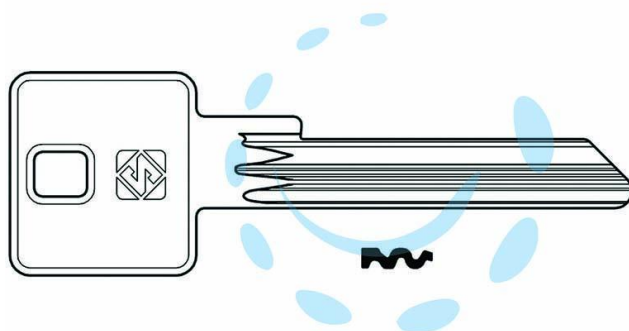

## DESCRIZIONE

in ottone nichelato, per lucchetti a campana