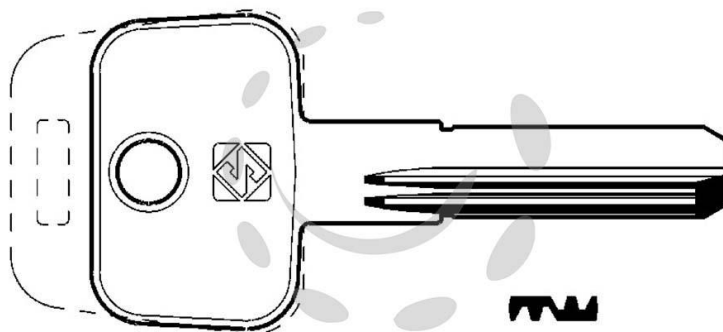

CHIAVI PER CILINDRI POTENT PROFILO PIATTO PT4R -
PT4R

Cod.

188333

DESCRIZIONE

in ottone nichelato, profilo dorsato, per cilindri di sicurezza