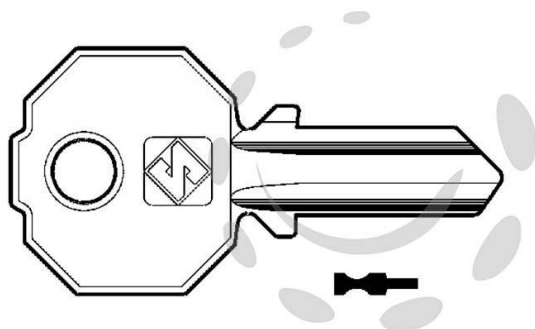

CHIAVI PER CILINDRI PREFER 3 SPINE GRANDI PF5 - PF5

Cod.

188074

DESCRIZIONE

In ottone nichelato, utilizzo principale: per serrature serranda