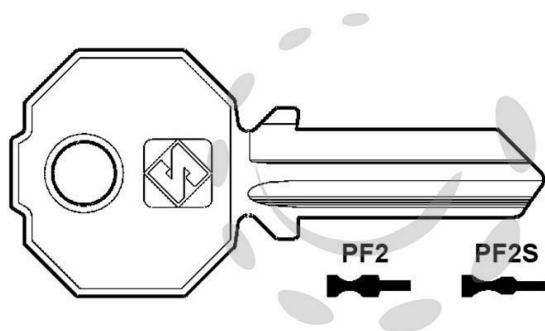

CHIAVI PER CILINDRI PREFER 4 SPINE GRANDI - PF2

Cod.

53778

DESCRIZIONE

In ottone nichelato, utilizzo principale: per serrature serranda