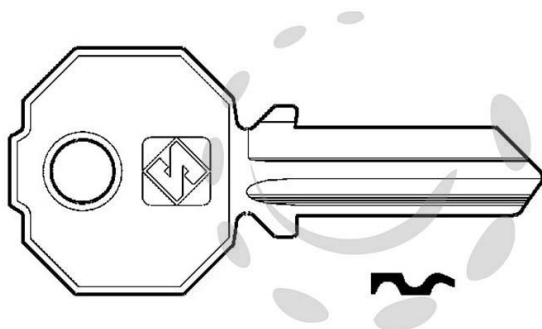

CHIAVI PER CILINDRI PREFER 4 SPINE GRANDI PF212 -
PF212 DX

Cod.

53921

DESCRIZIONE

In ottone nichelato, utilizzo principale: per serrature serranda