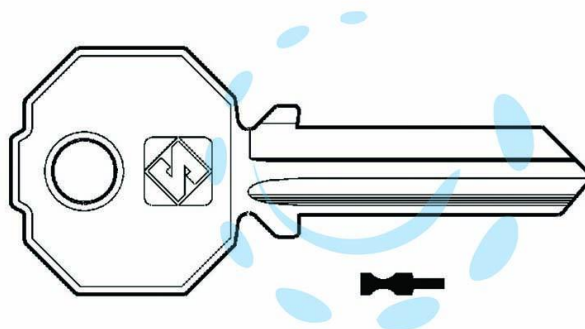

CHIAVI PER CILINDRI PREFER 5 SPINE GRANDI PF092 -  
PF092

Cod.

53860

## DESCRIZIONE

in ottone nichelato, profilo dorsato, utilizzo principale: per serrature serranda