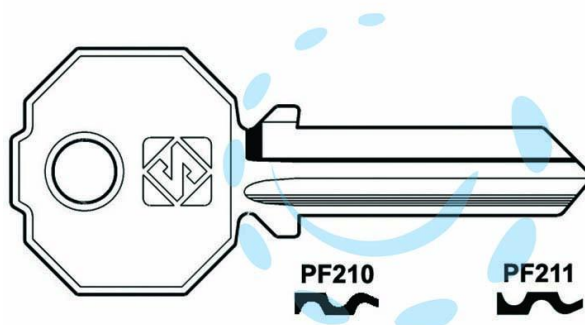

CHIAVI PER CILINDRI PREFER 5 SPINE GRANDI - PF210
DX

Cod.

188067

DESCRIZIONE

In ottone nichelato, utilizzo principale: per serrature serranda