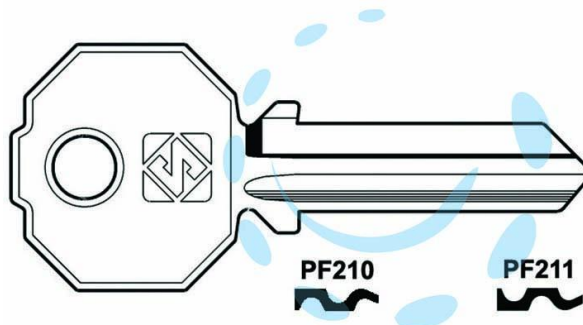

CHIAVI PER CILINDRI PREFER 5 SPINE GRANDI - PF211  
SX

Cod.

347877

## DESCRIZIONE

In ottone nichelato, utilizzo principale: per serrature serranda