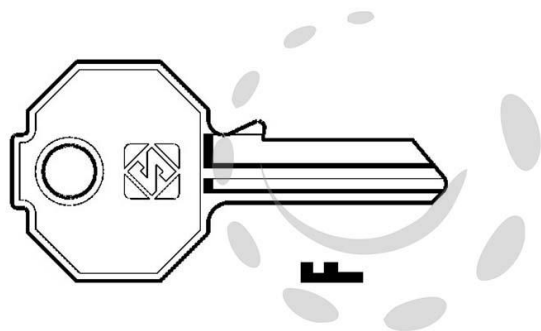

CHIAVI PER CILINDRI PREFER PF1 - PF1 DX

Cod.

53761

## DESCRIZIONE

in ottone nichelato, utilizzo principale: per cilindri per mobili