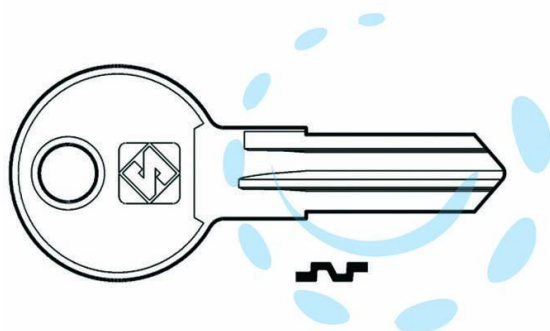

CHIAVI PER CILINDRI RENZ 5 SPINE PICCOLE - REN1R SX

Cod.

368728

DESCRIZIONE

in acciaio nichelato, utilizzo principale: per cassette postali