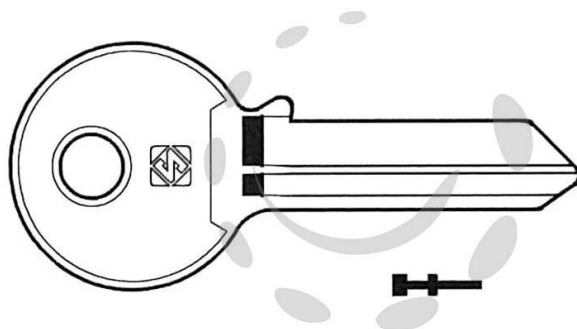

**CHIAVI PER CILINDRI SECUREMME 5 SPINE GRANDI  
SCM4 - SCM4**

Cod.

334211

## DESCRIZIONE

in ottone nichelato