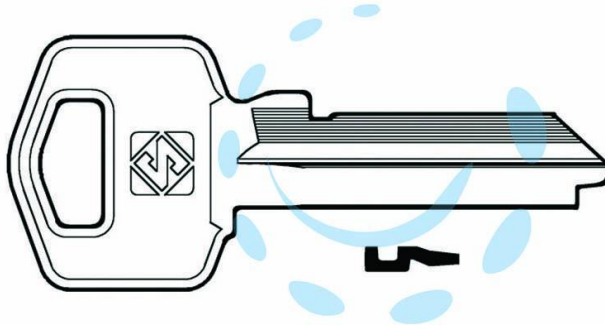

CHIAVI PER CILINDRI TESA 5 SPINE GRANDI TE2X - TE2X
SX (SU ORDINAZIONE)

Cod.

368834

DESCRIZIONE

in acciaio nichelato, profilo dorsato