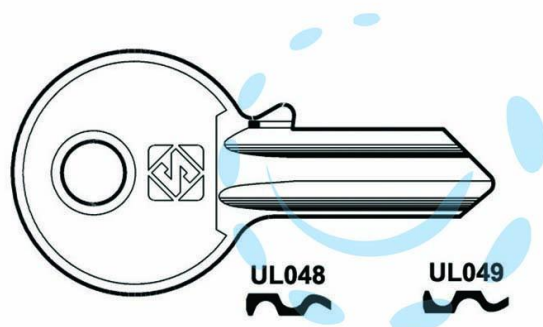

CHIAVI PER CILINDRI UNIVERSAL 3 SPINE GRANDI -  
UL048 DX

Cod.

54522

## DESCRIZIONE

in ottone nichelato