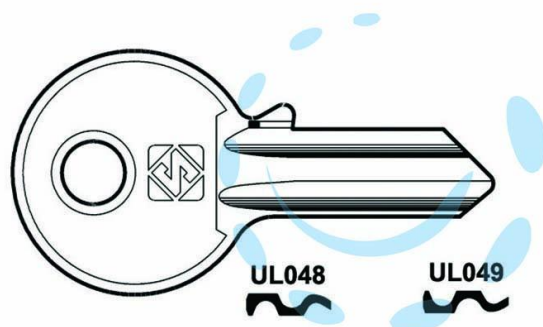

CHIAVI PER CILINDRI UNIVERSAL 3 SPINE GRANDI -
UL048 DX

Cod.

54522

DESCRIZIONE

in ottone nichelato