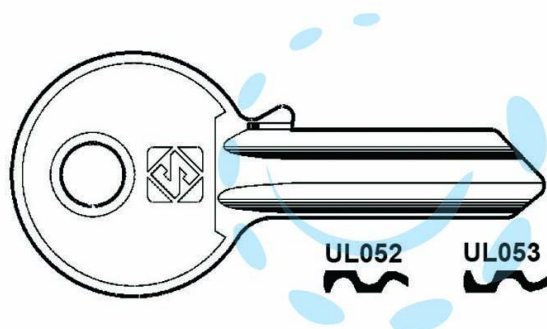

CHIAVI PER CILINDRI UNIVERSAL 4 SPINE GRANDI IN
ACC. NICH. - UL052 DX

Cod.

369190

DESCRIZIONE

in acciaio nichelato