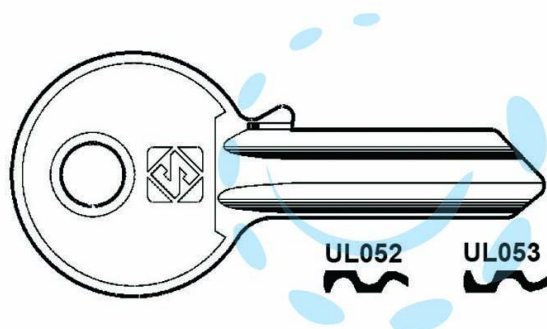

CHIAVI PER CILINDRI UNIVERSAL 4 SPINE GRANDI IN  
ACC. NICH. - UL052 DX

Cod.

369190

## DESCRIZIONE

in acciaio nichelato