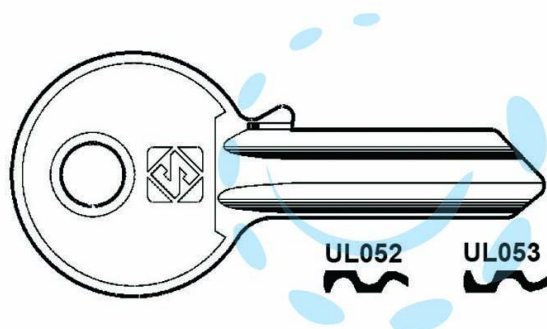

CHIAVI PER CILINDRI UNIVERSAL 4 SPINE GRANDI IN
ACC. NICH. - UL053 SX

Cod.

369176

DESCRIZIONE

in acciaio nichelato